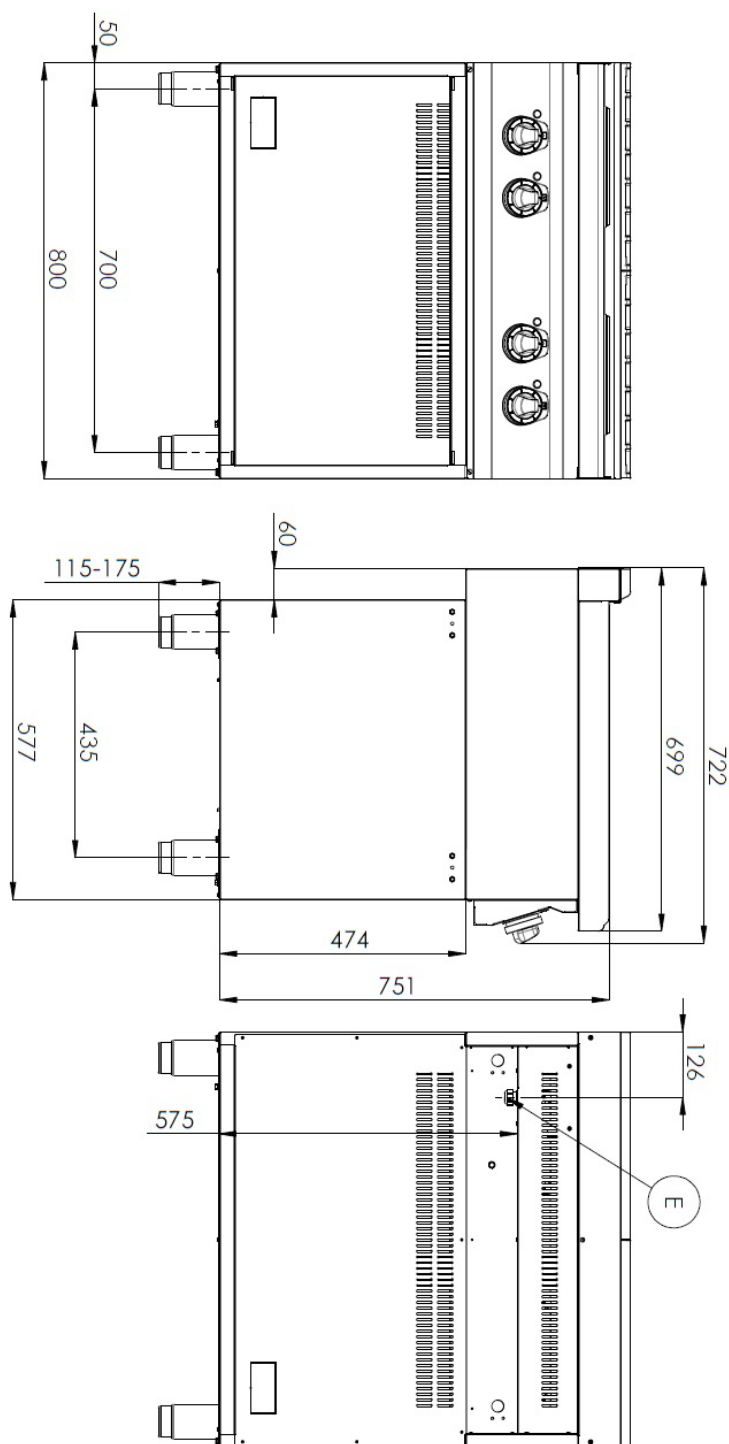

Technický list

Technický výkres

Sporák elektrický 4x plotýnka s podstavbou 400 V

Model

Sap kód

00110100

SP 70/80 E

Skupina artiklů

Sporáky